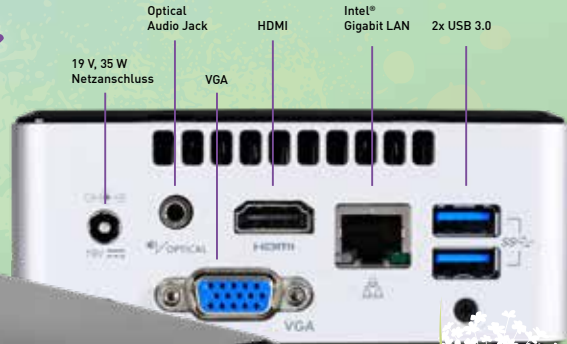

 **SSD**
240 GB

 **USB**
3.0

TERRA PC-MICRO 3000

- Intel® Celeron® N3050 Prozessor (2M Cache, bis 2.16 GHz)
- Windows 10 Home
- 4 GB RAM
- 240 GB SSD
- Intel® HD Graphics

Artikel-Nr.: 1001294

SD Card Slot
Mikrofon/Kopfhörer
2x USB 3.0