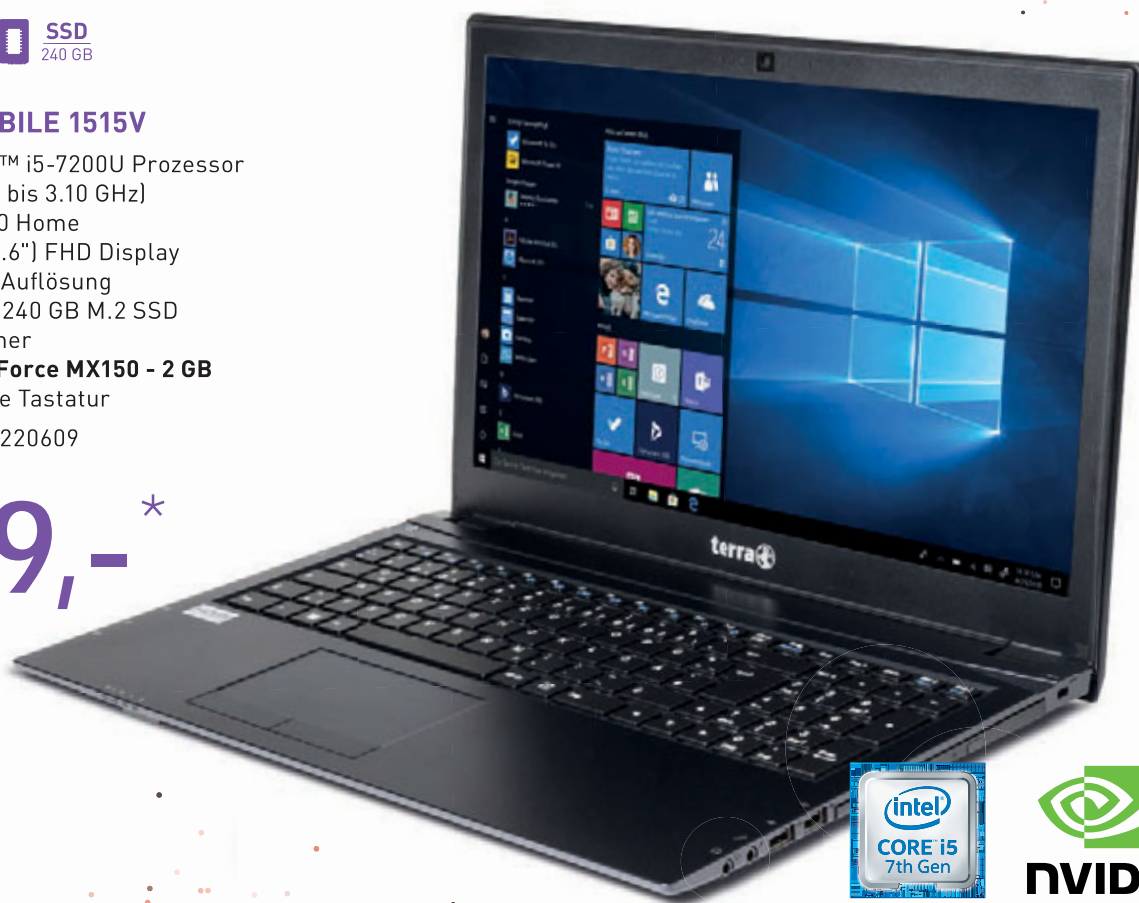

 RAM 4 GB  SSD 240 GB

TERRA MOBILE 1715

- Intel® Core™ i3-7100U Prozessor (3M Cache, 2.40 GHz)
- Windows 10 Home
- 43.9 cm (17.3") FHD Display 1920x1080 Auflösung
- 4 GB RAM, 240 GB M.2 SSD
- DVD±Brenner
- Intel® HD graphics 620
- Beleuchtete Tastatur

Artikel-Nr.: 1220611

899,-*

Der Gamingstern am
Weihnachtshimmel

RAM 8 GB SSD 240 GB HDD 1 TB

TERRA MOBILE 1776P

- Intel® Core™ i7-8750H Prozessor (9M Cache, bis 4.10 GHz)
- Windows 10 Home
- 43.9 cm (17.3") FHD Display 1920x1080 Auflösung
- 8 GB RAM
- 240 GB M.2 SSD + 1 TB HDD
- NVIDIA GeForce GTX1050 4 GB
- Beleuchtete Tastatur

- Intel® Core™ i5-7200U Prozessor (3M Cache, bis 3.10 GHz)
- Windows 10 Home
- 39.6 cm (15.6") FHD Display 1920x1080 Auflösung
- 8 GB RAM, 240 GB M.2 SSD
- DVD±Brenner
- **NVIDIA GeForce MX150 - 2 GB**
- Beleuchtete Tastatur

Artikel-Nr.: 1220609

849,-*

MOBILE SSD-POWER FÜR DEN ALLTAG

4

Samsung Portable SSD X5

- Datenübertragungsraten von bis zu 2.800 MB/s
- Anschluss über Thunderbolt 3
- Bis zu 25 mal schneller als externe Festplatten
- Aktivierbarer Passwortschutz mit Hardwareverschlüsselung
- Zuverlässig durch Dynamic Thermal Guard
- Robust durch innenliegenden Schutzrahmen