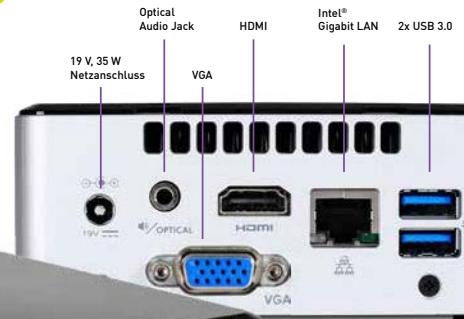

DAS PERFEKTE
SPRING BREAK
ANGEBOT

SSD
120 GB

RAM
4 GB

USB
3.0

TERRA PC-MICRO 3000

1. Intel® Celeron® Prozessor N3050
     (2M Cache, bis 2.16 GHz)
   - Windows 10 Home
   - 4 GB RAM
   - 120 GB SSD
   - Intel® HD Graphics
2. Artikel-Nr.: 1009475

349,-*

*Vollwertiger PC mit
geringem Stromverbrauch
und wenig Platzbedarf.*

**TERRA
POWER-
LINE**

*Im Bundle
oder einzeln
erhältlich!*

**TERRA Powerline 1200 LAN
Pro Starter Bundle**

- Set bestehend aus zwei Adaptern
- Bis zu 1200 Mbit/s
- Integrierte Steckdose
- 1x/1x LAN

Artikel-Nr.: 4549124

Auch als **TERRA Powerline
1200 LAN Pro Einzeladapter**
erhältlich Artikel-Nr.: 4549125

84,90*

**TERRA Powerline 1200 WLAN
Pro Starter Bundle**

- Set bestehend aus zwei Adaptern
- Bis zu 1200 Mbit/s
- Integrierte Steckdose
- 2x/1x LAN, WLAN

Artikel-Nr.: 4549126

Auch als **TERRA Powerline 1200
WLAN Pro Einzeladapter** erhältlich
Artikel-Nr.: 4549125

134,90*

Cherry B.UNLIMITED AES

- Set bestehend aus Tastatur + Maus
- Kabellose 2.4 GHz Technologie (bis zu 10 m Reichweite)
- Ladefunktion über USB-Ladekabel für Tastatur und Maus
- Datenübertragung mit 128-Bit Verschlüsselung (AES)

Artikel-Nr.: 2810531

59,90*

Cherry MC 4000

- 6 Tasten-Maus
- Höchste Präzision und Schnelligkeit
- Liegt besonders sicher und stabil auf der Arbeitsfläche
- Geeignet für Rechts- und Linkshänder

Artikel-Nr.: 2810012

19,99*

Cherry MX-BOARD 3.0 Brown Switch

- Profi-Tastatur
- Perfekte und extrem schnelle Tastenanschläge
- Stabil und robust
- CHERRY MX-Module „Made in Germany“

Artikel-Nr.: 2810591

62,90*